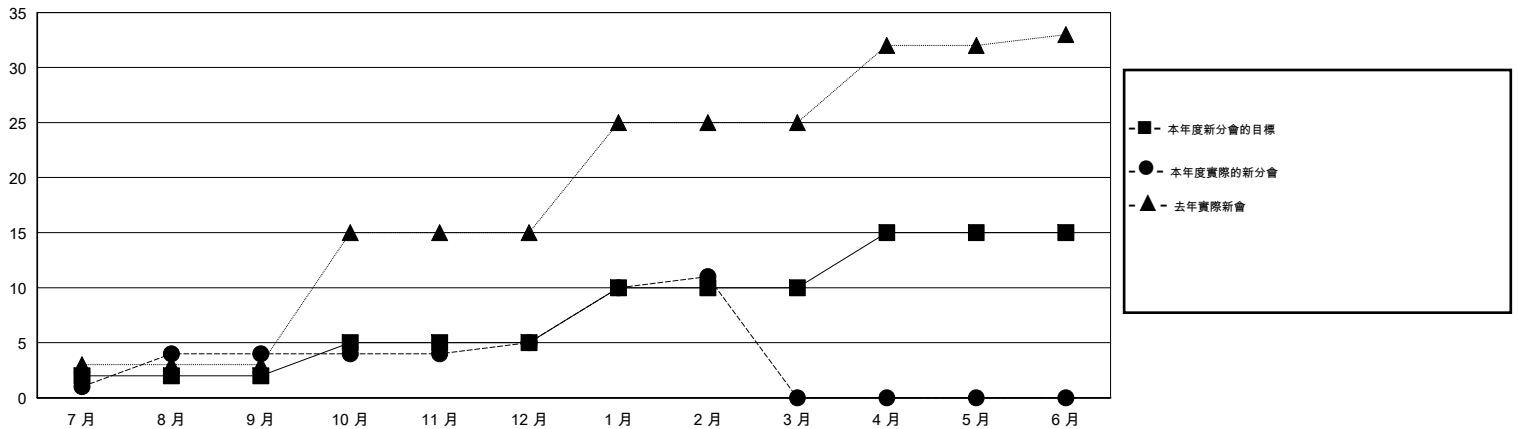

MONTHLY MEMBERSHIP PROGRESS REPORT

District 381

Results as of: 2/29/2016

GMT: ZE RAN SU

地點 CHINA

GMT憲章區 5

分會				
成果 2015-2016				
季	新分會目標	新會	會員流失的分會	淨增/減
7月/8月/9月	2	4	1	3
10月/11月/12月	3	1	1	0
1月/2月/3月	5	6	0	6
4月/5月/6月	5	0	0	0

位會員@每位須繳				
成果 2015-2016				
季	新會員目標	增加的授證/新會員	退會人數	淨增/減
7月/8月/9月	230	805	47	758
10月/11月/12月	360	604	53	551
1月/2月/3月	420	388	1,319	-931
4月/5月/6月	430	0	0	0

目標與實際新會累積