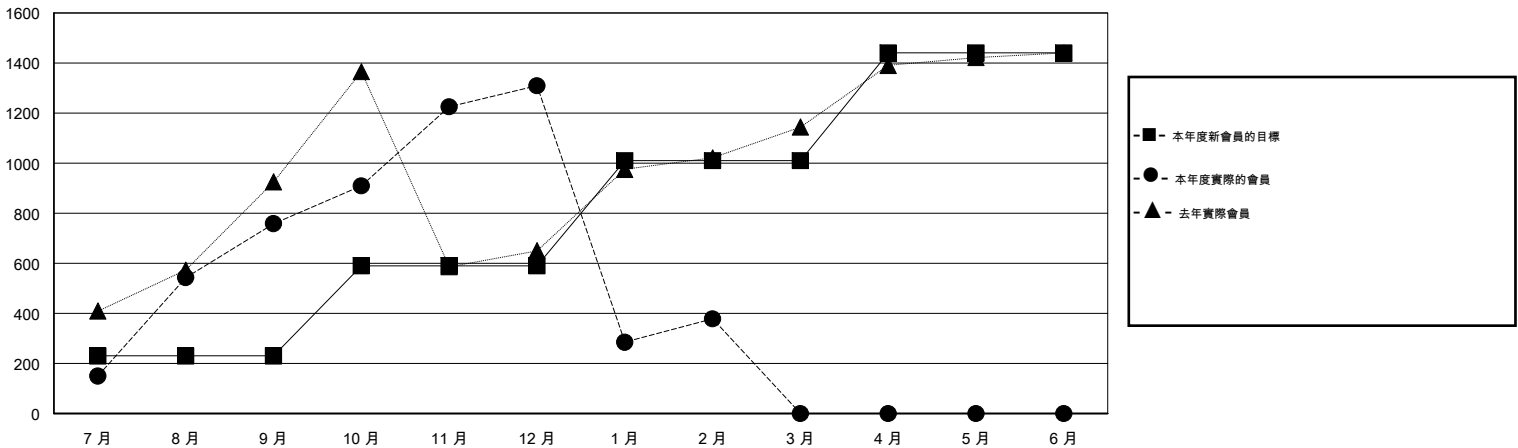

目標和實際會員累積

已取消的分會: 2

174 CLUBS OF 183 增添1位或以上的會員

性別分佈

男 4,965 (67.25%)
女 2,418 (32.75%)

放棄的會員

[點擊這裡取得健康評估資料](#)

過世	0
分會已取消	4
其他	1,415
總計	1,419

家庭單位會員	398
戶長	196
非戶長	202